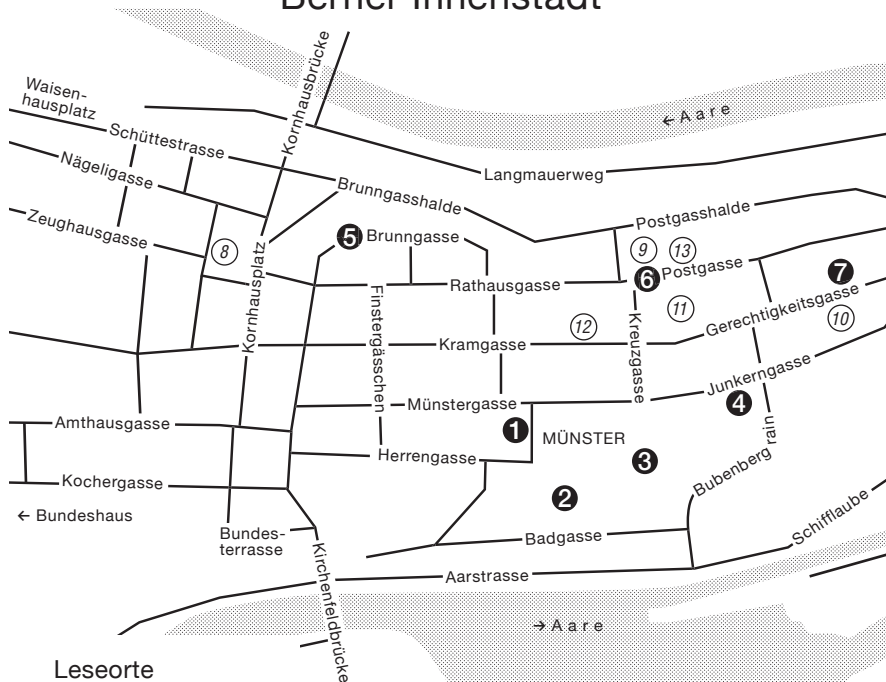

# Berner Innenstadt

## Leseorte

- 1 Münsterplatz
- 2 Münsterplattform I
- 3 Münsterplattform II
- 4 Erlacherhof
- 5 Brunngasse
- 6 Lischetti-Brunnen
- 7 Theater visavis

## Schlechtwettervarianten

- 8 Kornhaus
- 9 Rathaushalle
- 10 Puppentheater
- 11 Zunftssaal, 1. Stock  
Restaurant zu Webern
- 12 Orbital Garden
- 13 Berufsschule des  
Detailhandels

Das Programm des Lischetti-Brunnens wird in die Rathaushalle (Rathausplatz 2) verlegt.